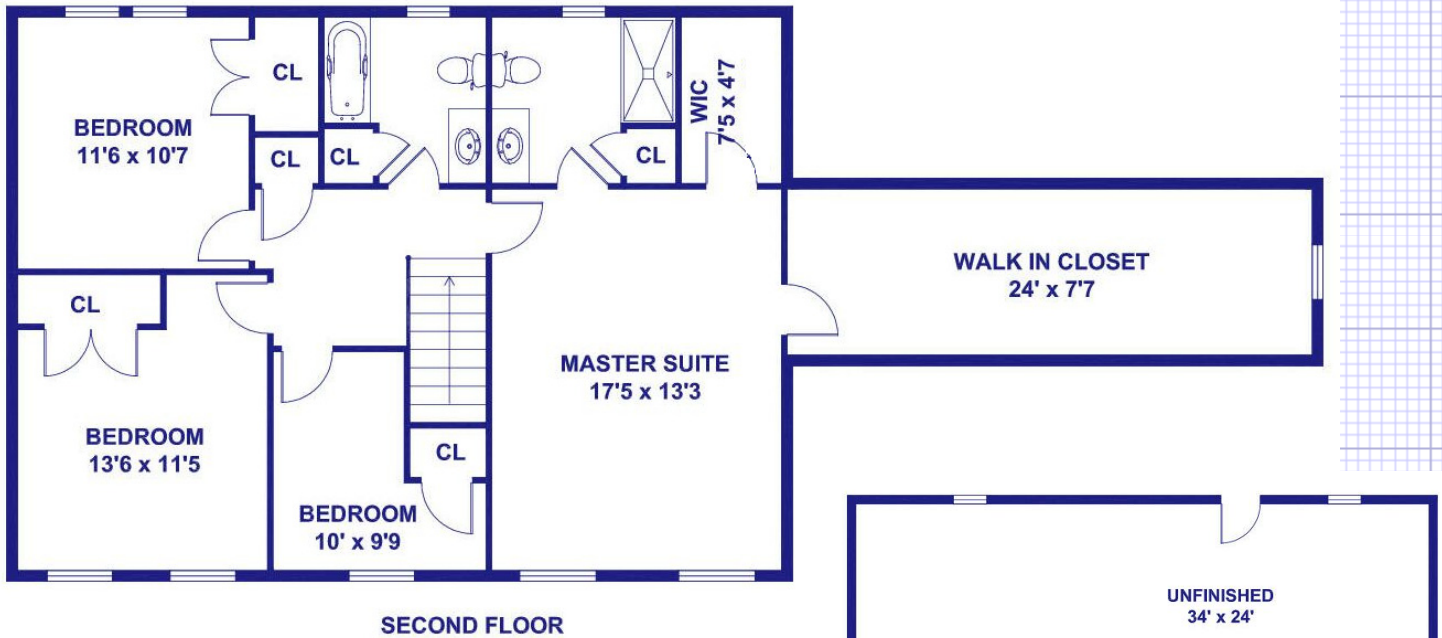

Lackey Dam Estates, Sutton

FLOOR PLAN FOR IDENTIFICATION PURPOSES ONLY -NOT TO SCALE

 **BestFloorPlans.net** *Deb Johnson*  
[deb@bestfloorplans.net](mailto:deb@bestfloorplans.net) 617-840-7133