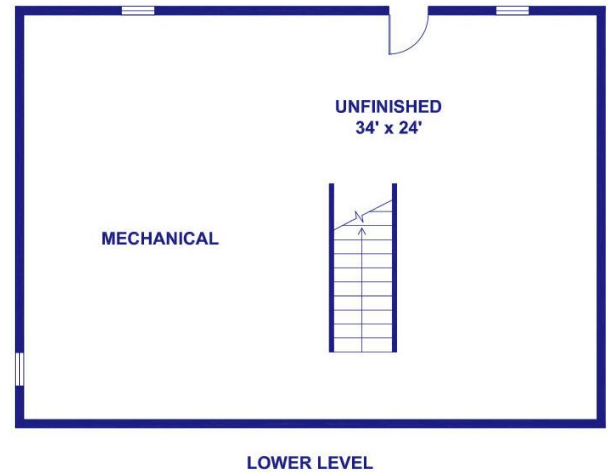

Lackey Dam Estates, Sutton

FLOOR PLAN FOR IDENTIFICATION PURPOSES ONLY -NOT TO SCALE

 **BestFloorPlans.net** *Deb Johnson*  
[deb@bestfloorplans.net](mailto:deb@bestfloorplans.net) 617-840-7133