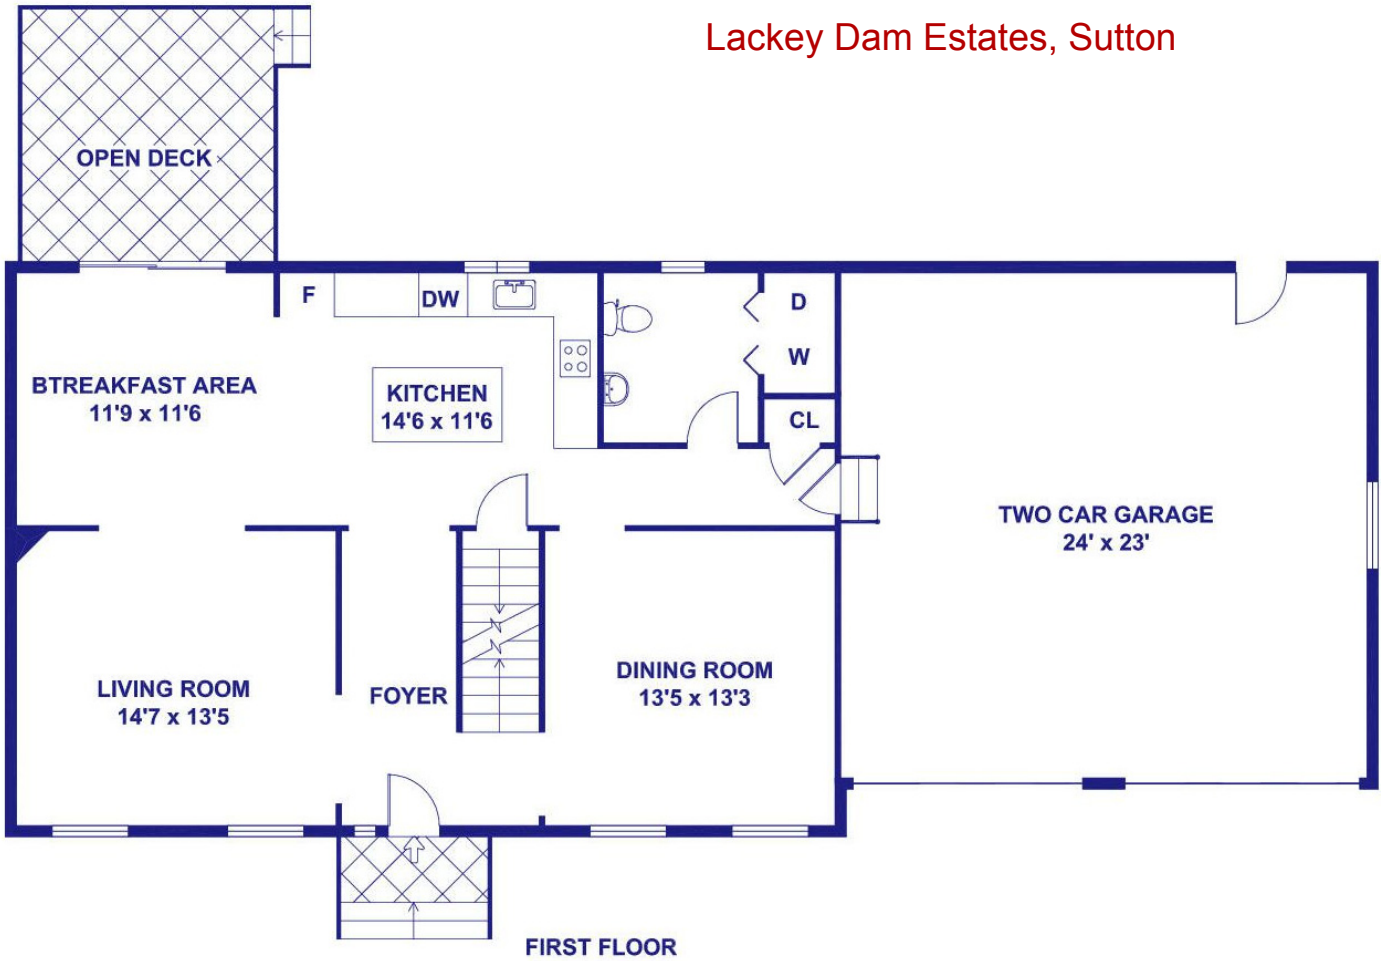

Lackey Dam Estates, Sutton

FLOOR PLAN FOR IDENTIFICATION PURPOSES ONLY -NOT TO SCALE

 **BestFloorPlans.net** *Deb Johnson*  
[deb@bestfloorplans.net](mailto:deb@bestfloorplans.net) 617-840-7133